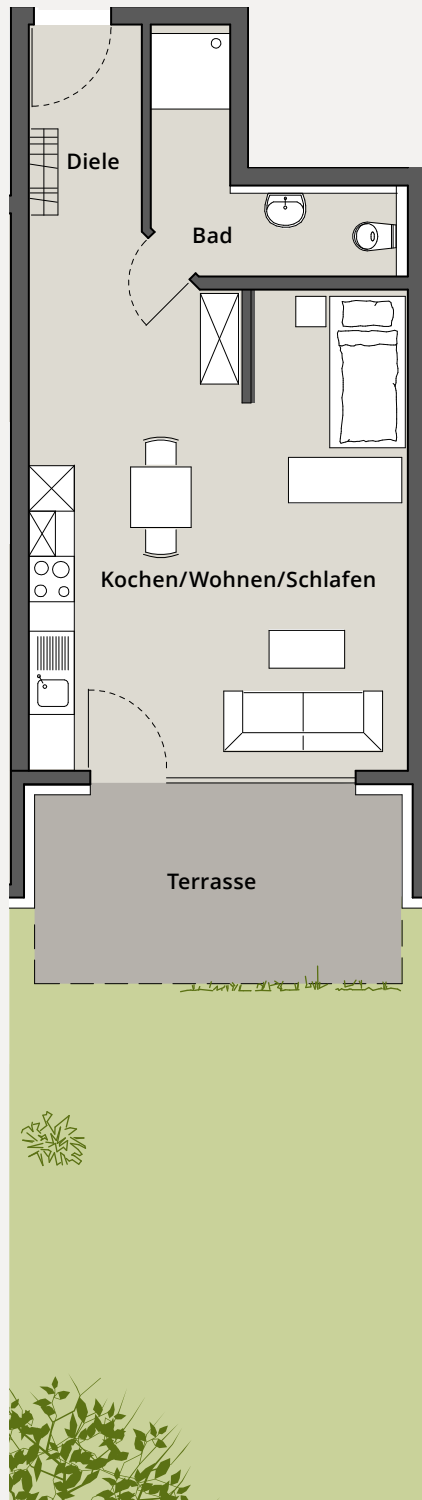

HAUS 1 | MATHILDE-PLANCK-STR. 27, LÖCHGAU

Wohnung 4 | Erdgeschoss

1,5 Zimmer mit Terrasse | 48,97 m²

Ansicht Süd

Kochen/Wohnen/Schlafen	32,82 m ²
Diele	4,04 m ²
Bad	6,03 m ²
Terrasse (zu 1/2 gerechnet)	6,08 m ²
Gesamt	48,97 m²

Maßstab 1:100

Änderungen & Irrtum vorbehalten