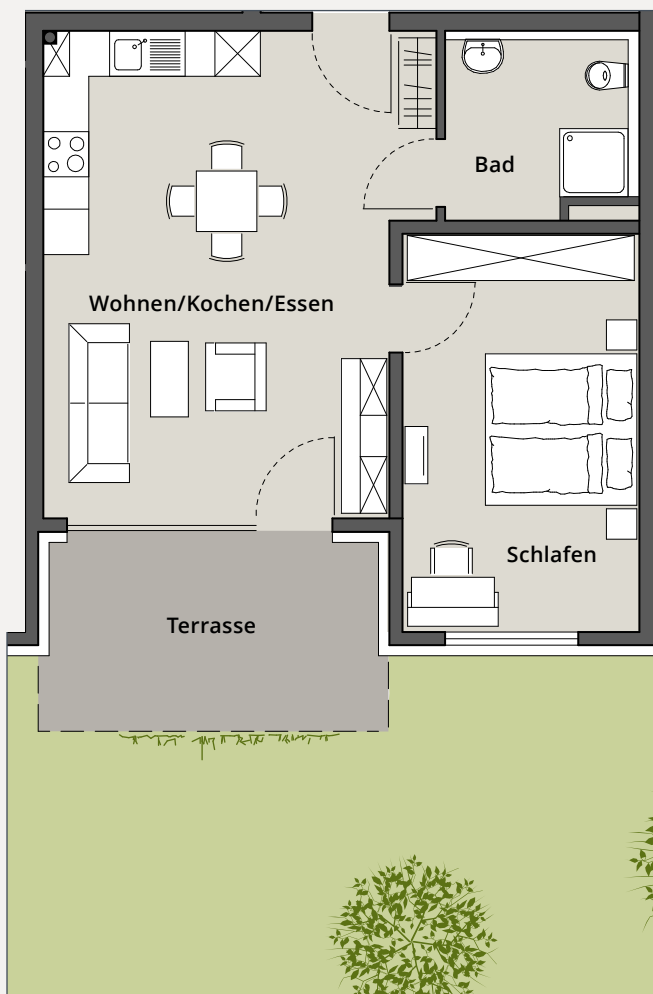

HAUS 2 | MATHILDE-PLANCK-STR. 25, LÖCHGAU

# Wohnung 16 | Erdgeschoss

2 Zimmer mit Terrasse | 58,49 m<sup>2</sup>

Ansicht Ost

Wohnen/Kochen/essen	30,61 m <sup>2</sup>
Schlafen	16,26 m <sup>2</sup>
Bad	6,03 m <sup>2</sup>
Terrasse (zu 1/2 gerechnet)	5,59 m <sup>2</sup>
<b>Gesamt</b>	<b>58,49 m<sup>2</sup></b>

Maßstab 1:100

Änderungen & Irrtum vorbehalten