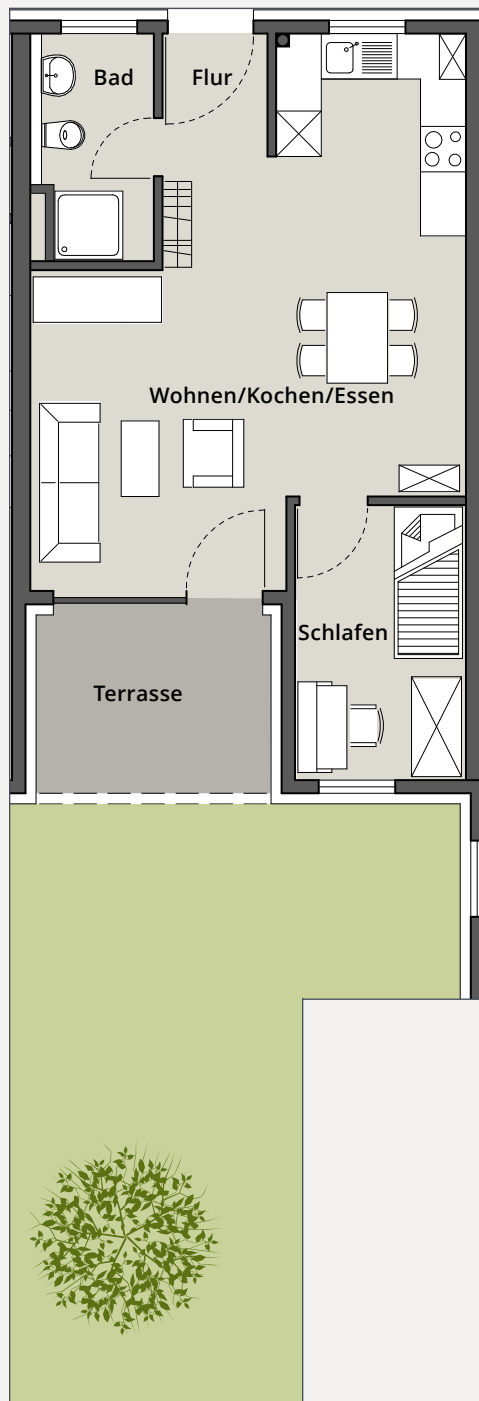

HAUS 1 | MATHILDE-PLANCK-STR. 27, LÖCHGAU

Wohnung 2 | Erdgeschoss

2 Zimmer mit Terrasse | 49,62 m²

Ansicht West

Wohnen/Kochen/Essen	31,10 m ²
Schlafen	8,10 m ²
Flur	2,22 m ²
Bad	4,53 m ²
Terrasse (zu 1/2 gerechnet)	3,67 m ²
Gesamt	49,62 m²

Maßstab 1:100

Änderungen & Irrtum vorbehalten