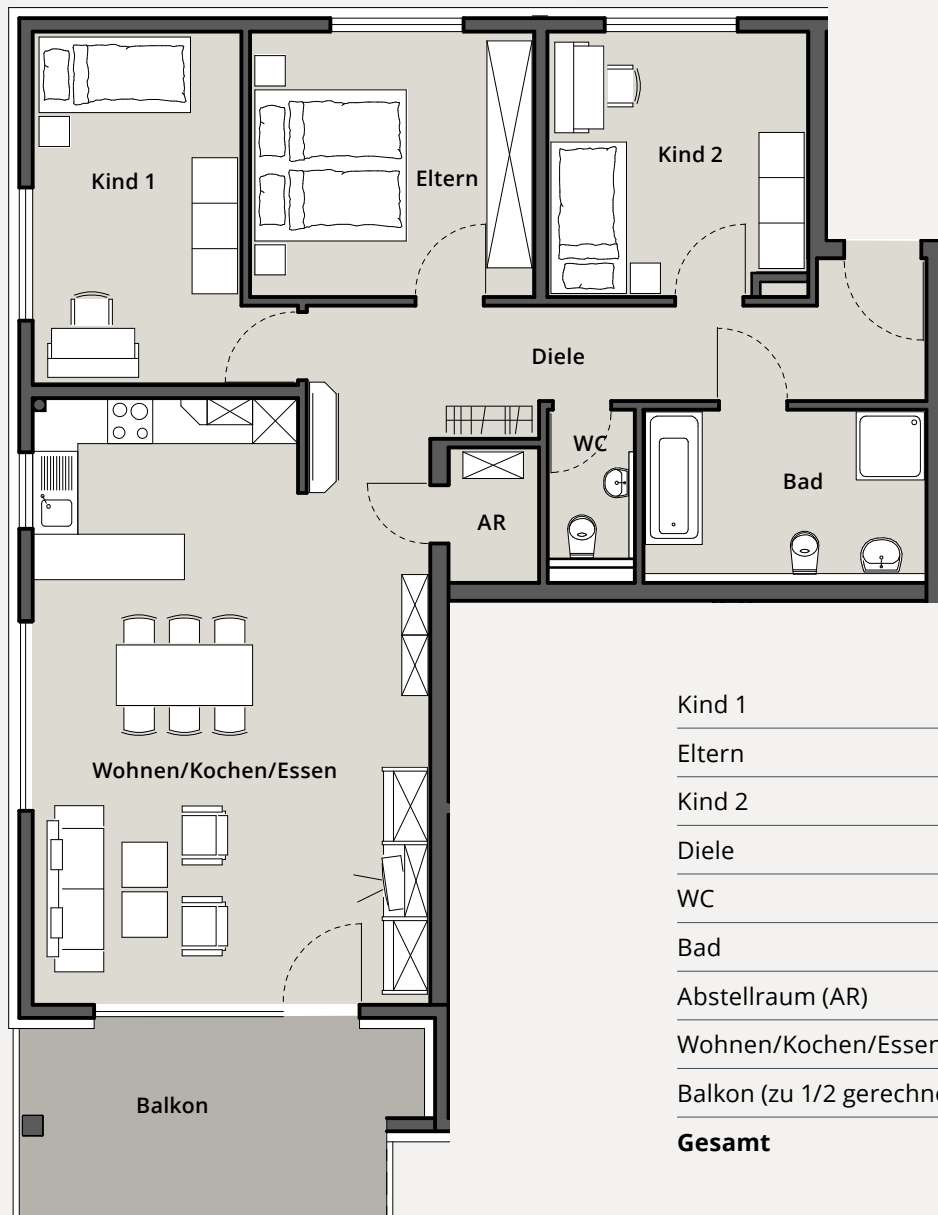

HAUS 1 | MATHILDE-PLANCK-STR. 27, LÖCHGAU

Wohnung 11 | Obergeschoss

4 Zimmer mit Balkon | 110,47 m²

Ansicht Süd

Kind 1	13,49 m ²
Eltern	13,00 m ²
Kind 2	11,69 m ²
Diele	13,73 m ²
WC	2,24 m ²
Bad	8,43 m ²
Abstellraum (AR)	2,12 m ²
Wohnen/Kochen/Essen	39,40 m ²
Balkon (zu 1/2 gerechnet)	6,37 m ²
Gesamt	110,47 m²

Maßstab 1:100

Änderungen & Irrtum vorbehalten